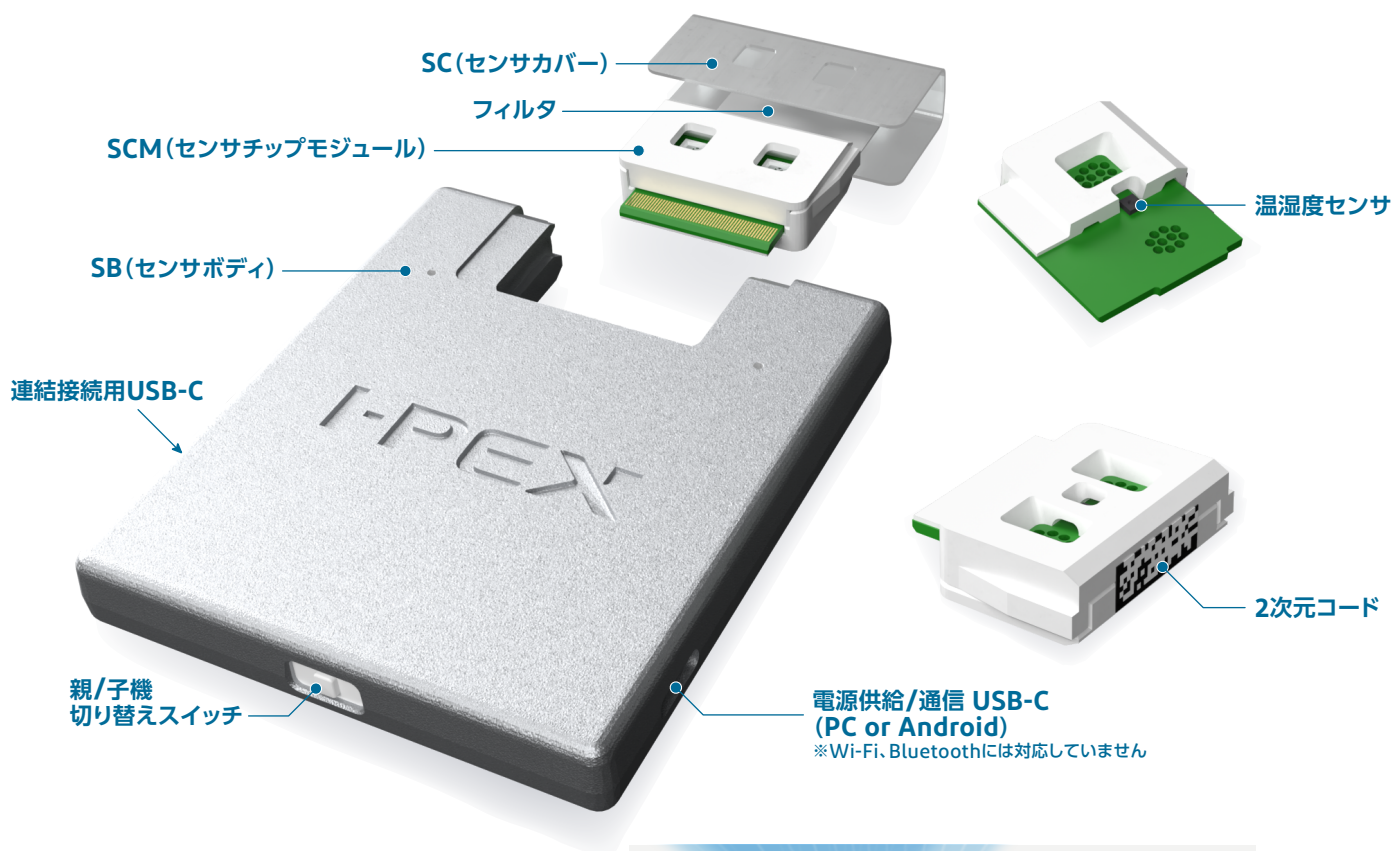

nose@MEMS

ノーズメムス

新しい可能性を、嗅ぎとるセンサ。

The smell sensor providing new possibility

オプション
PMP (ポンプ)

nose@MEMS仕様 (CS品、コマーシャルサンプル)

外形	65w×75h×10t (mm)
重さ	約71g
センサ素子数	20素子 (USB Type-Cでニオイセンサを9個 (180素子)まで連結可能)
対応OS	Windows 10以降、Android 13以降
電源仕様	5V 100mA (単体使用時)
その他搭載センサ	温湿度センサ