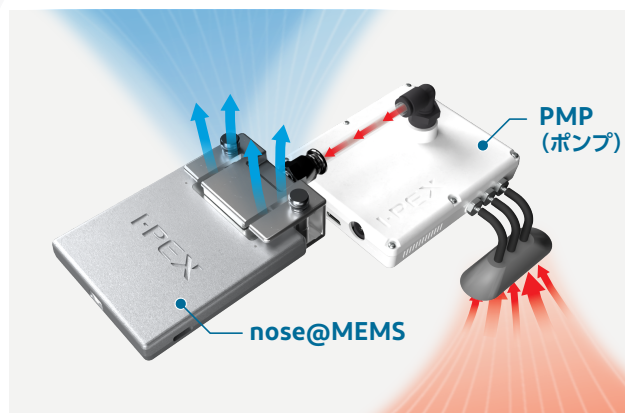

nose@MEMS

ノーズメムス

新しい可能性を、嗅ぎとるセンサ。

The smell sensor providing new possibility

オプション
PMP (ポンプ)

nose@MEMS仕様 (CS品、コマーシャルサンプル)

外形	65w×75h×10t (mm)
重さ	約71g
センサ素子数	20素子 (USB Type-Cでニオイセンサを9個 (180素子)まで連結可能)
対応OS	Windows 10以降、Android 13以降
電源仕様	5V 100mA (単体使用時)
その他搭載センサ	温湿度センサ